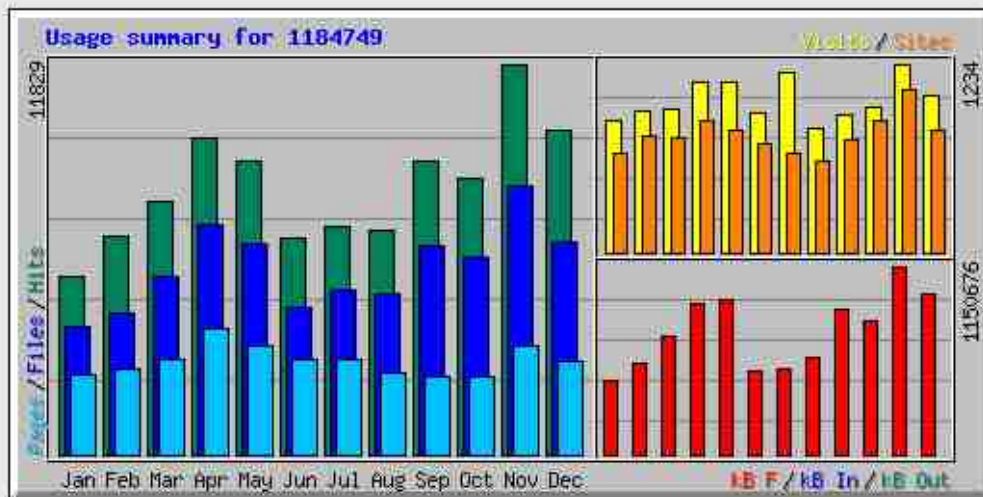

# Statistik „dkp-sh.de“ für das Jahr 2012

Stand:29.12.2012

Summary by Month												
Month	Daily Avg				Monthly Totals							
	Hits	Files	Pages	Visits	Sites	kB F	kB In	kB Out	Visits	Pages	Files	Hits
<a href="#">Dec 2012</a>	338	221	97	35	802	978259	0	0	1026	2824	6429	9817
<a href="#">Nov 2012</a>	394	270	110	41	1067	1150676	0	0	1234	3317	8120	11829
<a href="#">Oct 2012</a>	269	192	76	30	868	817069	0	0	946	2363	5967	8364
<a href="#">Sep 2012</a>	295	211	79	29	735	881882	0	0	896	2378	6337	8865
<a href="#">Aug 2012</a>	218	156	80	26	602	597290	0	0	818	2488	4865	6764
<a href="#">Jul 2012</a>	222	160	92	37	654	523465	0	0	1174	2864	4980	6882
<a href="#">Jun 2012</a>	217	149	97	30	710	507922	0	0	912	2913	4470	6534
<a href="#">May 2012</a>	286	205	105	36	805	949573	0	0	1120	3276	6383	8891
<a href="#">Apr 2012</a>	319	232	127	37	858	918195	0	0	1110	3830	6968	9574
<a href="#">Mar 2012</a>	247	173	93	30	753	724595	0	0	942	2887	5392	7661
<a href="#">Feb 2012</a>	227	147	88	32	764	555830	0	0	931	2577	4284	6586
<a href="#">Jan 2012</a>	174	125	78	27	645	455568	0	0	864	2442	3886	5411
<b>Totals</b>						<b>9060323</b>	<b>0</b>	<b>0</b>	<b>11973</b>	<b>34159</b>	<b>68081</b>	<b>97178</b>

## Beispiel Dezember 2012:

**1026 Gäste besuchten unsere Webseite, das sind durchschnittlich 35 Besucher pro Tag.**  
**2824 Seiten wurden im Dezember aufgerufen, das sind durchschnittlich 97 Seiten pro Tag.**  
 Es kann nicht festgestellt werden, wie viele unterschiedliche Besucher unsere Webseite nutzten.